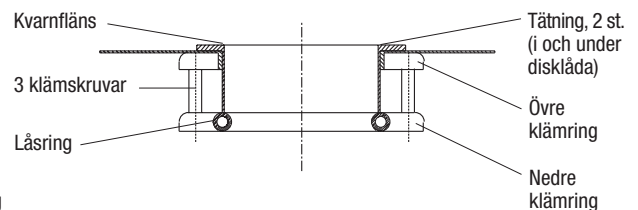

Vid behov finns hååagninsverktyg för utlåning för att anpassa befintligt hål i diskååa.

Disperator AB

Målarvågen 9, 141 71 Segeltorp
Tel 08-724 01 60, Fax 08-724 60 70
info@disperator.se, www.disperator.se

INSINKERATOR MODELL 56

Skruvförbandsmontage under disklådans avloppshål. Ingen svetsning behövs

Losstagningsverktyg för malverket

För att passa avloppsanslutning kan kvarn med utlopp vridas och placeras i alla riktningar