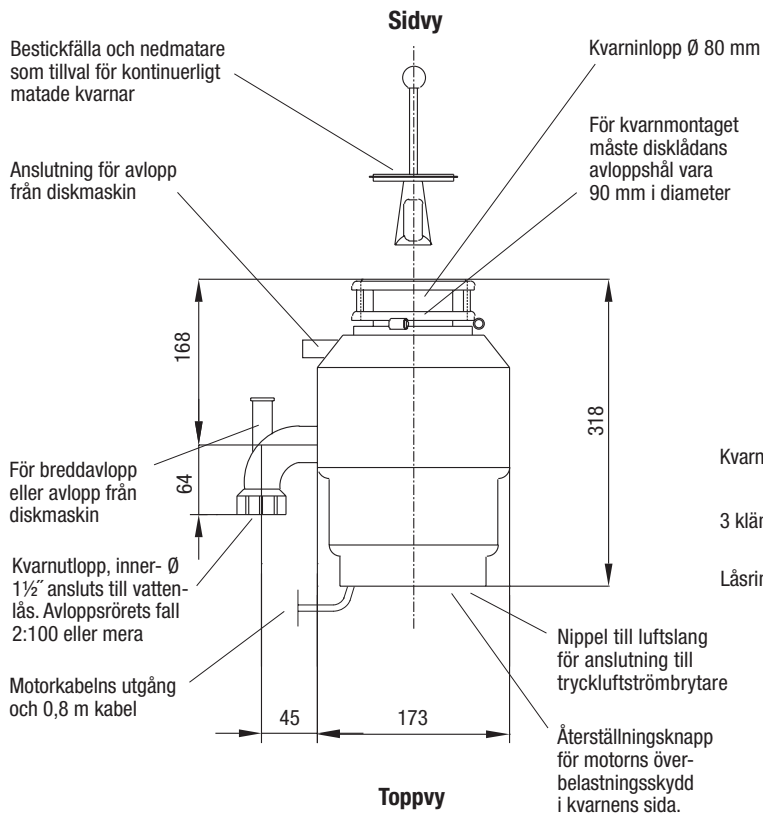

INSINKERATOR MODELL 56